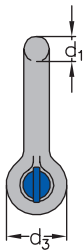

SCHÄKEL GERADE FORM

Awotex-Schäkel sind hochfest, verzinkt, mit Schraubbolzen

Bestell-Nr.	Artikelbezeichnung	Nenngröße Zoll	Tragfähigkeit kg	d1 mm	d2 mm	d3 mm	d4 Zoll	b1 mm	h1 mm
295.010	Schäkel gerade Form, 1,0 to 1 VPE = 1 Karton = 10 Stück	3/8	1.000	10	11	25	7/16	16	31
295.020	Schäkel gerade Form, 1,5 to 1 VPE = 1 Karton = 10 Stück	7/16	1.500	11	13	27	1/2	18	36
295.030	Schäkel gerade Form, 2,0 to 1 VPE = 1 Karton = 10 Stück	1/2	2.000	13	16	30	5/8	21	41
295.040	Schäkel gerade Form, 3,25 to 1 VPE = 1 Karton = 10 Stück	5/8	3.250	16	19	40	3/4	27	51
295.050	Schäkel gerade Form, 4,75 to 1 VPE = 1 Karton = 10 Stück	3/4	4.750	19	22	48	7/8	32	60
295.060	Schäkel gerade Form, 6,5 to 1 VPE = 1 Karton = 10 Stück	7/8	6.500	22	25	54	1	36	71
295.070	Schäkel gerade Form, 8,5 to 1 VPE = 1 Karton = 10 Stück	1	8.500	25	29	60	1 1/8	43	81
295.080	Schäkel gerade Form, 9,5 to 1 VPE = 1 Karton = 10 Stück	1 1/8	9.500	29	32	67	1 1/4	46	90
295.090	Schäkel gerade Form, 12,0 to 1 VPE = 1 Karton = 10 Stück	1 1/4	12.000	32	35	76	1 3/8	52	100
295.100	Schäkel gerade Form, 13,5 to 1 VPE = 1 Karton = 10 Stück	1 3/8	13.500	35	38	84	1 1/2	57	113