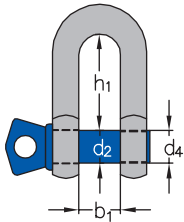

SCHÄKEL GERADE FORM

Awotex-Schäkel sind hochfest, verzinkt, mit Schraubbolzen

Bestell-Nr.	Artikelbezeichnung	Nenngröße Zoll	Tragfähigkeit kg	d1 mm	d2 mm	d3 mm	d4 Zoll	b1 mm	h1 mm
295.010	Schäkel gerade Form, 1,0 to 1 VPE = 1 Karton = 10 Stück	3/8	1.000	10	11	25	7/16	16	31
295.020	Schäkel gerade Form, 1,5 to 1 VPE = 1 Karton = 10 Stück	7/16	1.500	11	13	27	1/2	18	36
295.030	Schäkel gerade Form, 2,0 to 1 VPE = 1 Karton = 10 Stück	1/2	2.000	13	16	30	5/8	21	41
295.040	Schäkel gerade Form, 3,25 to 1 VPE = 1 Karton = 10 Stück	5/8	3.250	16	19	40	3/4	27	51
295.050	Schäkel gerade Form, 4,75 to 1 VPE = 1 Karton = 10 Stück	3/4	4.750	19	22	48	7/8	32	60
295.060	Schäkel gerade Form, 6,5 to 1 VPE = 1 Karton = 10 Stück	7/8	6.500	22	25	54	1	36	71
295.070	Schäkel gerade Form, 8,5 to 1 VPE = 1 Karton = 10 Stück	1	8.500	25	29	60	1 1/8	43	81
295.080	Schäkel gerade Form, 9,5 to 1 VPE = 1 Karton = 10 Stück	1 1/8	9.500	29	32	67	1 1/4	46	90
295.090	Schäkel gerade Form, 12,0 to 1 VPE = 1 Karton = 10 Stück	1 1/4	12.000	32	35	76	1 3/8	52	100
295.100	Schäkel gerade Form, 13,5 to 1 VPE = 1 Karton = 10 Stück	1 3/8	13.500	35	38	84	1 1/2	57	113