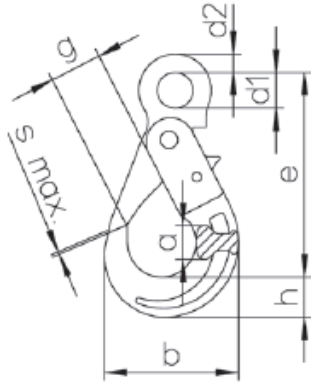

Sicherheitshaken mit Öse HSB

Nicht für geschweißtes System!

Kette		Code	Maß-Tabelle									Gewicht	Tragfähigkeit
			g	d2	d1	e	b	a	h	s max.			
mm	inch		mm									kg	kg
6	1/4	HSB 06.8	28	11	21	110	71	17	20	1	0,50	1.120	
7+8	9/32+5/16	HSB 07/8.8	34	12	25	136	88	20	26	1	0,90	2.000	
10	3/8	HSB 10.8	45	15	35	169	107	29	30	1	1,50	3.150	
13	1/2	HSB 13.8	52	20	40	205	138	35	40	1,50	2,70	5.300	
16	5/8	HSB 16.8	60	27	50	251	168	41	50	2	5,70	8.000	
18+20	11/16+3/4	HSB 20.8	70	30	60	290	194	50	62	2	9,80	12.500	
22	7/8	HSB 22.8	81	32	70	322	211	52	65	2	12,40	15.000	