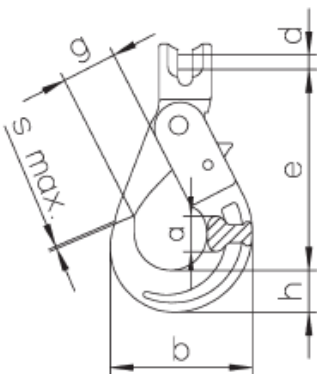

Sicherheitshaken mit Gabel HKSB

Kette		Code	Maß-Tabelle						S max.	Gewicht	Tragfähigkeit
mm	inch		g	d	e	a	b	h			
6	1/4	HKSB 06.8	28	7,40	94	17	71	20	1	0,50	1.120
7+8	9/32+5/16	HKSB 07/8.8	34	9	123	20	88	26	1	0,90	2.000
10	3/8	HKSB 10.8	45	12,50	144	29	107	30	1	1,60	3.150
13	1/2	HKSB 13.8	52	16	180	35	138	40	1,50	2,90	5.300
16	5/8	HKSB 16.8	60	20	218	41	168	50	2	5,80	8.000