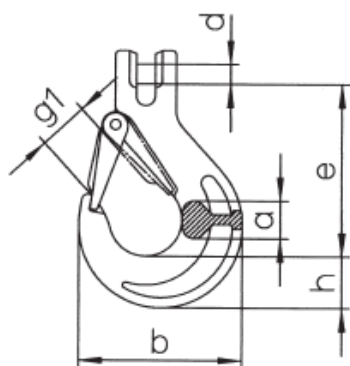

## Lasthaken mit Gabel und Sicherungsfalle HKS

Kette		Code	Maß-Tabelle						Gewicht	Tragfähigkeit
mm	inch		g1	a	h	d	e	b		
6	1/4	HKS 06.8 U	19	15	20	7,40	69	66	0,20	1.120
7+8	9/32+5/16	HKS 07/8.8 U	26	19	28	9	95	90	0,60	2.000
10	3/8	HKS 10.8 U	31	25	35	12,50	109	108	1,10	3.150
13	1/2	HKS 13.8 U	39	34	41	16	136	131	2	5.300
16	5/8	HKS 16.8 U	45	37	49	20	155	153	3,50	8.000
20	3/4	HKS 20.8 U	53	51	53	24	184	177	5	12.500
22	7/8	HKS 22.8 U	62	52	62	27	214	196	9	15.000